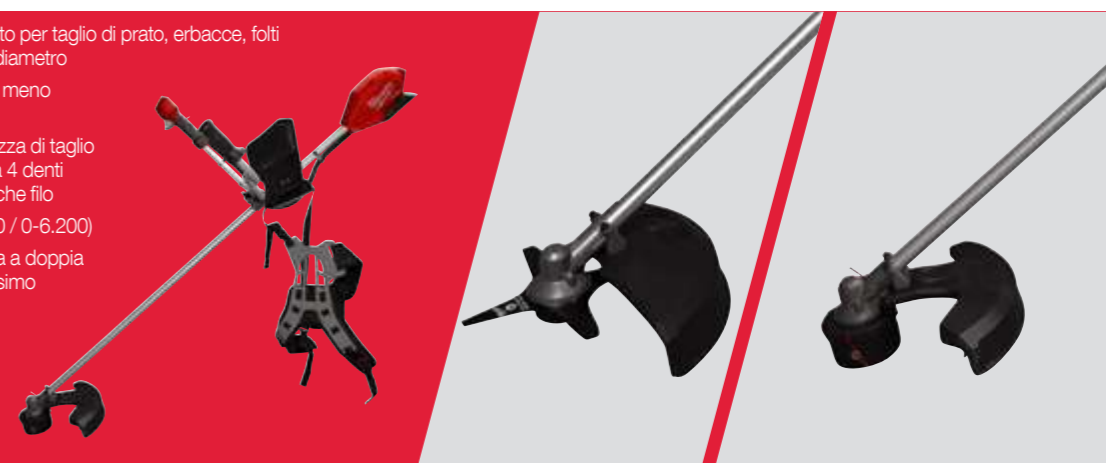

## M18 ACCESSORIO PROLUNGA 91 CM

€ 71,98 IVA INC.

€ 59,00 IVA ESC.

M18 FBCU-0 | Cod. Art. 4933492297

(Disponibile anche con 2 batterie 8 Ah FORGE e caricabatterie 4933499211 | prezzo 799,00 € IVA ESC.)

## M18 FUEL DECESPUGLIATORE BIKE FILO/LAMA 18V

- Potente decespugliatore progettato per taglio di prato, erbacce, folti cespugli e alberelli fino a 3 cm di diametro
- Raggiunge la massima velocità in meno di 1 secondo
- Include bobina con filo per ampiezza di taglio regolabile da 35 a 40 cm e lama a 4 denti da 23 cm: può montare sia lama che filo
- 2 impostazioni di velocità (0-4.900 / 0-6.200)
- L'impugnatura bike e l'imbracatura a doppia spalla (inclusa) garantiscono massimo comfort per un utilizzo prolungato
- Dotazione: senza batterie, caricabatterie, valigetta, con lama, rocchetto e imbracatura