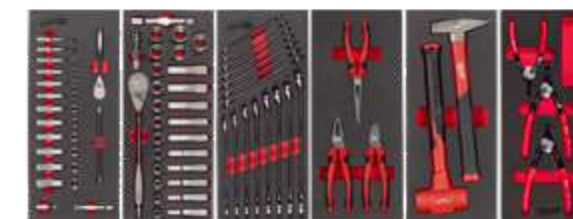

CONTENUTO ASSORTIMENTO

- Set cricchetto e bussole da 1/4" - 28 pezzi (4932479824)
- Set cricchetto e bussole da 1/2" - 28 pezzi (4932479826)
- Set chiavi combinate MAX BITE™ (4932479827)
- Set chiavi a T con bussola esagonale snodata - 8 pezzi (4932499113)
- Set giraviti completo - 23 pezzi (4932479830)
- Set pinze generiche - 3 pezzi (4932493256)
- Set pinze reversibili per anelli elastici - 3 pezzi (4932493632)
- Set martelli n°1 - 2 pezzi (4932493253)
- Set di bussole a macchina gommate da 1/2" SHOCKWAVE™ - 3 pezzi (4932451568)
- Set 40 pezzi AVV./FORAT. SHOCKWAVE™ (4932492004)
- Set punte HSS-G 19 pz. (Ø da 1 a 10 con incrementi di 0.5) (4932493869)
- Set chiavi esagonali compatte (4932492399)
- Set chiavi Torx pieghevoli (4932480979)