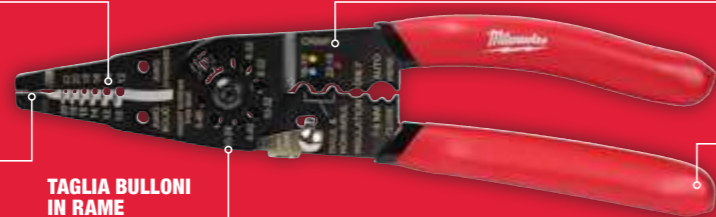

## PINZA SPALAFILI/CRIMPATRICE MULTIMATERIALE

€ 28,55 IVA INC. € 23,40 IVA ESC.

ADATTA A CAVI DA 0,75 A 6 MM DI DIAMETRO

FUNZIONI DI CRIMPATURA INTEGRATE

SPELATURA E TAGLIO DEL FILO

TAGLIA BULLONI IN RAME

MANICI ANTI SCIVOLO