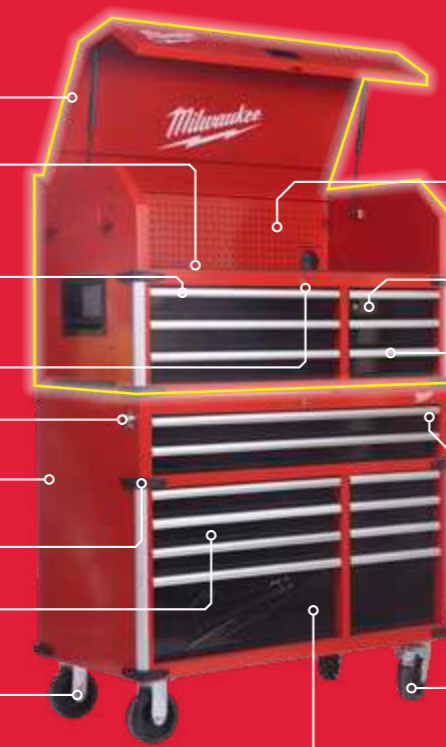

1

2

PANNELLO FORATO

CASSETTO DI SICUREZZA CON SERRATURA DI SICUREZZA AUTONOMA

TAPPETINI ANTISCIVOLO ALL'INTERNO DEI CASSETTI

MULTIPRESA MAGNETICO INTEGRATO

RIPIANO LATERALE PIEGHEVOLE

RUOTE DA 150MM. DUE FISSE E DUE GIREVOLI CON FRENO

2 Cod. Art. 4932478852

€ 1.709,71 IVA INC.

€ 1.401,40 IVA ESC.

982 mm
562 mm
1170 mm

CARRELLO PORTAUTENSILI A 10 CASSETTI

Cod. Art. 4932478856

€ 867,79 IVA INC.

€ 711,30 INC. ESC.

982 mm
561 mm
1016 mm

CARRELLO PORTAUTENSILI A DUE RIPIANI

Ripiano	Lunghezza (mm)	Profondità (mm)	Altezza (mm)	Peso max (kg)
Superiore	887	417	94	45
Inferiore	875	492	68	90

VANI DI ARCHIVIAZIONE E TAZZE RIMOVIBILI SUL PIANO DI LAVORO

MULTIPRESA MAGNETICO INTEGRATO

DUE RIPIANI SCORREVOLI CON CHIUSURA AMMORTIZZATA

ANGOLI RINFORZATI CON PARACOLPI

CUSCINETTI A SFERA CON PERNO INGRASSATORE